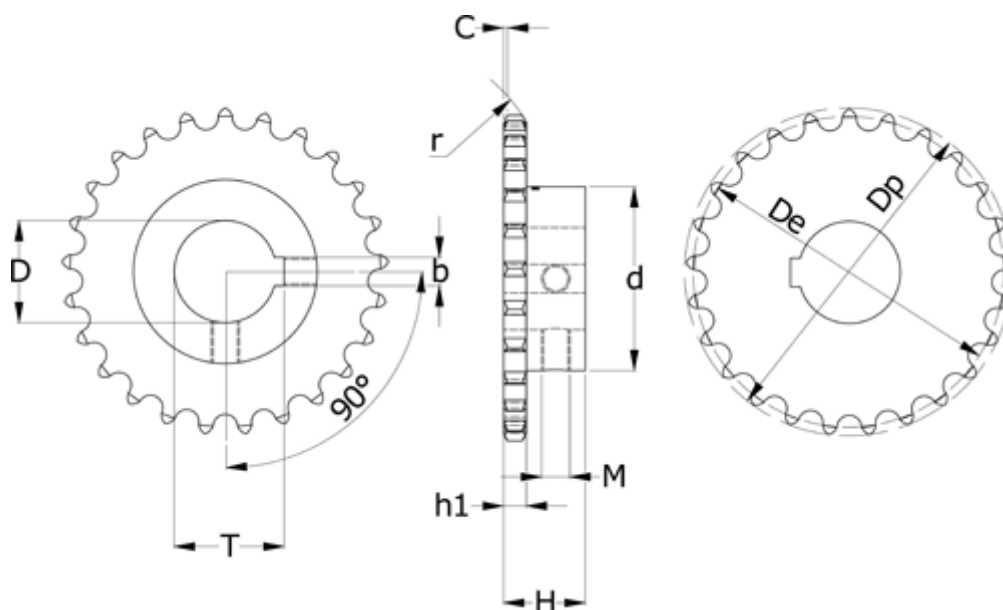

Varenummer: 616011007022048
 Beskrivelse: Navhjul 12 B-1 Z=22 simplex
 boring 48H7 med not

Mål

Antal tænder = 22	h1 = 11.1
b = 14	M = M12
C = 2	Pitch = 19.05
d = 90	r = 19
D = 48	t = 51.8
De = 133.86	
Dp = 141.8	
H = 40	